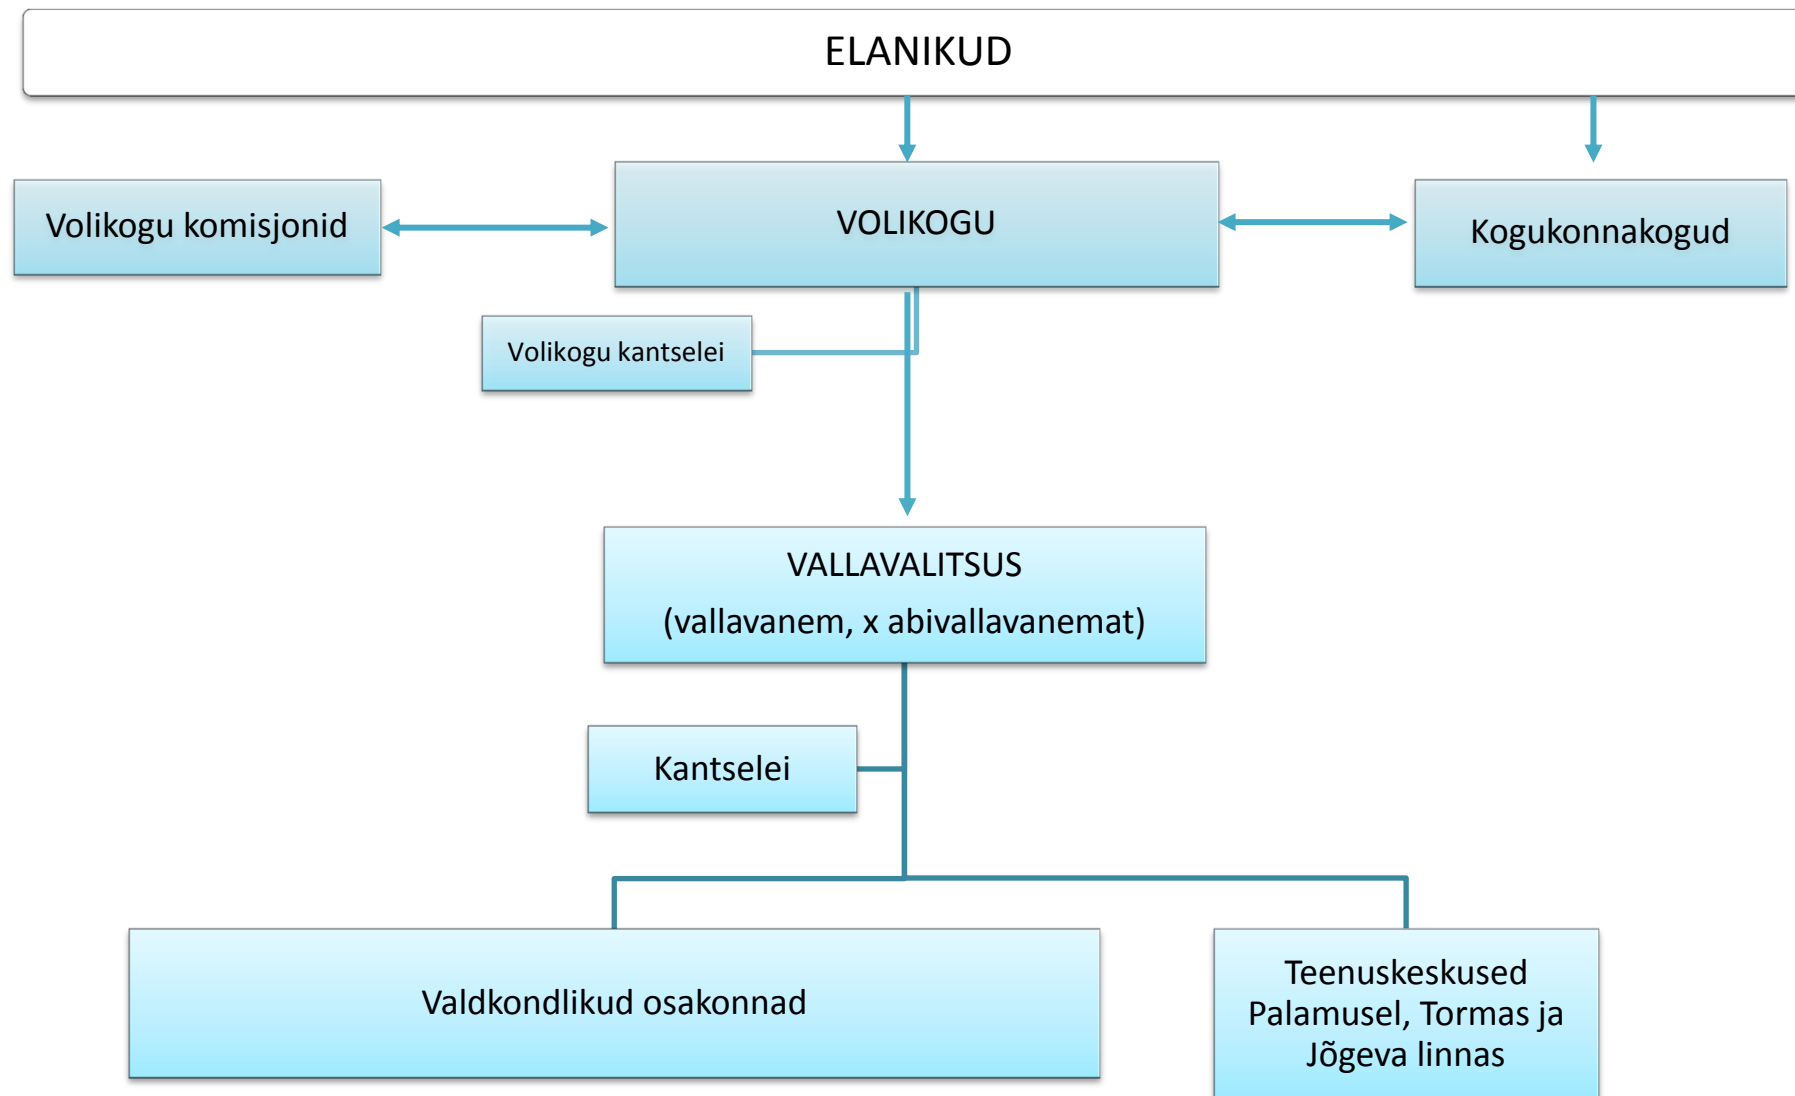

Lisa 4. Haldusmudel. KAVAND

Tegemist on üldise haldusmudeliga, mille alusel töötatakse välja vallavalitsuse kui ametiasutuse teenistuskohdade koosseis.